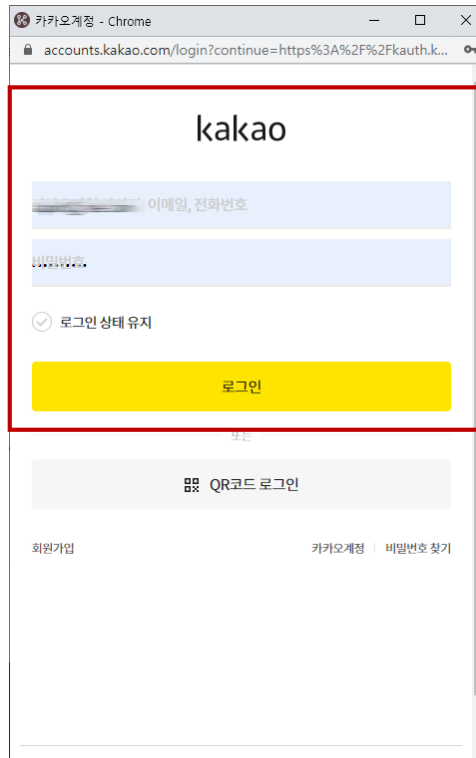

K-water권역 담당자 로그인

K-water권역별 담당자로 로그인하고자 하는 경우

K-water권역ID 입력

로그인

[행정전자서명\(GPKI\) 로그인 및 등록 안내 바로가기](#)
GPKI 로그인 후 화면이 갱신되지 않을 경우 설치파일을
다운로드 받으셔서 설치하시기 바랍니다. [수동설치 다운로드](#)

일반사용자 전용

로그인후 국가가뭄정보포털 글쓰기 이용이 가능합니다.

디지털원패스 로그인

하나의 아이디로 편리하고 안전하게 전자정부 서비스를 이용할 수 있습니다.

디지털원패스로 로그인

[디지털 원패스 로그인 안내 바로가기](#)

SNS 소셜 로그인

SNS 소셜계정으로 간편하게 로그인 하실 수 있습니다.

N 로그인 kakao 로그인 f 로그인

[SNS 소셜 로그인 안내 바로가기](#)

일반 사용자 SNS 소셜 로그인

② 일반 사용자가 선택한 네이버, 카카오, 페이스북 중에서 해당 SNS의 아이디와 비밀번호 입력후 [로그인] 버튼을 클릭

SNS 소셜 로그아웃

SNS 소셜 로그인 후 글 등록 및 신청 완료되면 상단 로그아웃 버튼을 클릭

로그아웃 클릭

The screenshot shows the National Drought Information Portal website. At the top right, there is a navigation bar with a 'Logout' button highlighted by a red box and a red arrow pointing to it. Other navigation items include 'English' and a search icon. Below the navigation bar, the main header features the portal's logo and a list of menu items: '쉽게보는가뭄', '국민가뭄정보', '가뭄기초정보', '가뭄정보 분석', '가뭄대응및관리', and '센터소개&참여'. The main content area is divided into two columns. The left column has a large heading '국가가뭄정보포털' and two buttons: '일반정보' and '전문정보'. Below this, there are two data cards. The first card, titled '전국 가뭄 지자체 현황', shows '0개 시군(0%)' and '0개 시군 0%'. The second card, titled '전국 가뭄지역 인구', shows '0명' and '0명'. The right column features a large image of a small green plant growing in soil. Below the main content, there is a section titled '가뭄 뉴스' with three sub-sections: '가뭄뉴스 공지사항', '팝업존', and '가뭄교육체험장'. The '가뭄뉴스 공지사항' section lists several news items with dates. The '팝업존' section has an 'OPEN' banner for the portal's opening. The '가뭄교육체험장' section has a banner for an online drought education experience zone. A 'TOP' button is located in the bottom right corner.