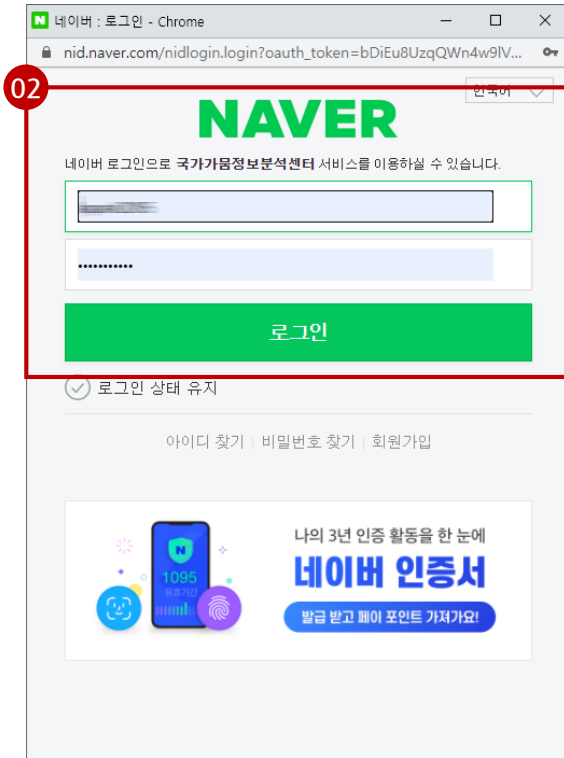

K-water권역 담당자 로그인

K-water권역별 담당자로 로그인하고자 하는 경우

K-water권역ID 입력

로그인

[행정전자서명\(GPKI\) 로그인 및 등록 안내 바로가기](#)
GPKI 로그인 후 화면이 갱신되지 않을 경우 설치파일을
다운로드 받으셔서 설치하시기 바랍니다. [수동설치 다운로드](#)

일반사용자 전용

로그인후 국가가뭄정보포털 글쓰기 이용이 가능합니다.

디지털원패스 로그인

하나의 아이디로 편리하고 안전하게 전자정부 서비스를 이용할 수 있습니다.

디지털원패스로 로그인

[디지털 원패스 로그인 안내 바로가기](#)

SNS 소셜 로그인

SNS 소셜계정으로 간편하게 로그인 하실 수 있습니다.

N 로그인 kakao 로그인 f 로그인

[SNS 소셜 로그인 안내 바로가기](#)

일반 사용자 SNS 소셜 로그인

② 일반 사용자가 선택한 네이버, 카카오, 페이스북 중에서 해당 SNS의 아이디와 비밀번호 입력후 [로그인] 버튼을 클릭

SNS 소셜 로그아웃

SNS 소셜 로그인 후 글 등록 및 신청 완료되면 상단 로그아웃 버튼을 클릭

로그아웃 클릭

The screenshot shows the National Drought Information Portal website. At the top right, there is a navigation bar with a 'Logout' button highlighted by a red box and a red arrow pointing to it. Other navigation items include 'English' and a search icon. Below the navigation bar, the main header features the portal's logo and a list of menu items: '쉽게보는가뭄', '국민가뭄정보', '가뭄기초정보', '가뭄정보 분석', '가뭄대응및관리', and '센터소개&참여'. The main content area is divided into two columns. The left column has a large heading '국가가뭄정보포털' and two buttons: '일반정보' and '전문정보'. Below this, there are two data cards. The first card, titled '전국 가뭄 지자체 현황', shows '0개 시군(0%)' and '0개 시군 0%'. The second card, titled '전국 가뭄지역 인구', shows '0명' and '0명'. The right column features a large image of a small green plant growing in soil. Below the main content, there is a section titled '가뭄 뉴스' with three sub-sections: '가뭄뉴스 공지사항', '팝업존', and '가뭄교육체험장'. The '가뭄뉴스 공지사항' section lists several news items with dates. The '팝업존' section has an 'OPEN' banner for the portal's opening. The '가뭄교육체험장' section has a banner for an online drought education experience zone. A 'TOP' button is located in the bottom right corner.