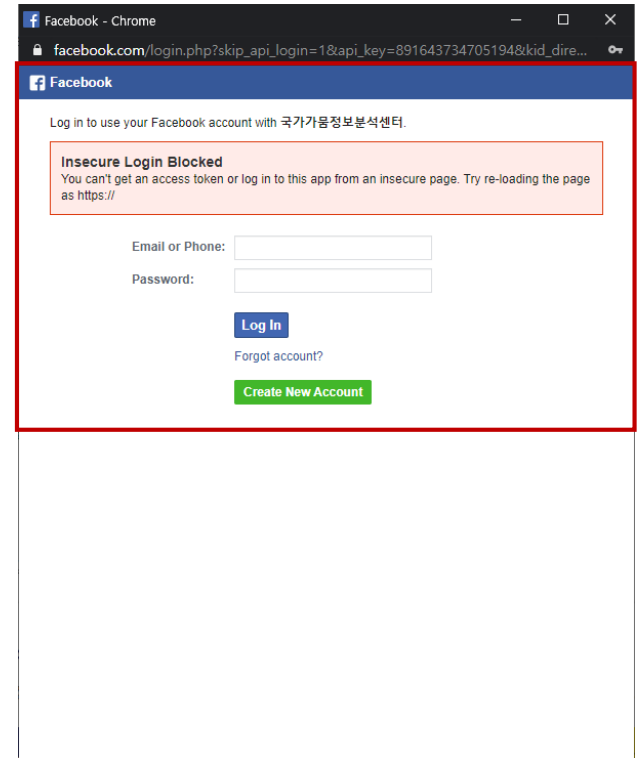

디지털원패스 로그인

하나의 아이디로 편리하고 안전하게 전자정부 서비스를 이용할 수 있습니다.

디지털원패스로 로그인

[디지털 원패스 로그인 안내 바로가기](#)

SNS 소셜 로그인

SNS 소셜계정으로 간편하게 로그인 하실 수 있습니다.

N 로그인 kakao 로그인 f 로그인

[SNS 소셜 로그인 안내 바로가기](#)

일반 사용자 SNS 소셜 로그인

② 일반 사용자가 선택한 네이버, 카카오, 페이스북 중에서 해당 SNS의 아이디와 비밀번호 입력후 [로그인] 버튼을 클릭

SNS 소셜 로그아웃

SNS 소셜 로그인 후 글 등록 및 신청 완료되면 상단 로그아웃 버튼을 클릭

로그아웃 클릭

The screenshot shows the National Drought Information Portal website. At the top right, there is a navigation bar with a 'Logout' button highlighted by a red box and a red arrow pointing to it. Other navigation items include 'English' and a search icon. Below the navigation bar, the main header features the portal's logo and a list of menu items: '쉽게보는가뭄', '국민가뭄정보', '가뭄기초정보', '가뭄정보 분석', '가뭄대응및관리', and '센터소개&참여'. The main content area is divided into two columns. The left column has a large heading '국가가뭄정보포털' and two buttons: '일반정보' and '전문정보'. Below this, there are two data cards. The first card, titled '전국 가뭄 지자체 현황', shows '0개 시군(0%)' and '0개 시군 0%'. The second card, titled '전국 가뭄지역 인구', shows '0명' and '0명'. The right column features a large image of a small green plant growing in soil. Below the main content, there is a section titled '가뭄 뉴스' with three sub-sections: '가뭄뉴스 공지사항', '팝업존', and '가뭄교육체험장'. The '가뭄뉴스 공지사항' section lists several news items with dates. The '팝업존' section has an 'OPEN' banner for the portal's opening. The '가뭄교육체험장' section has a banner for an online drought education experience zone. A 'TOP' button is located in the bottom right corner.